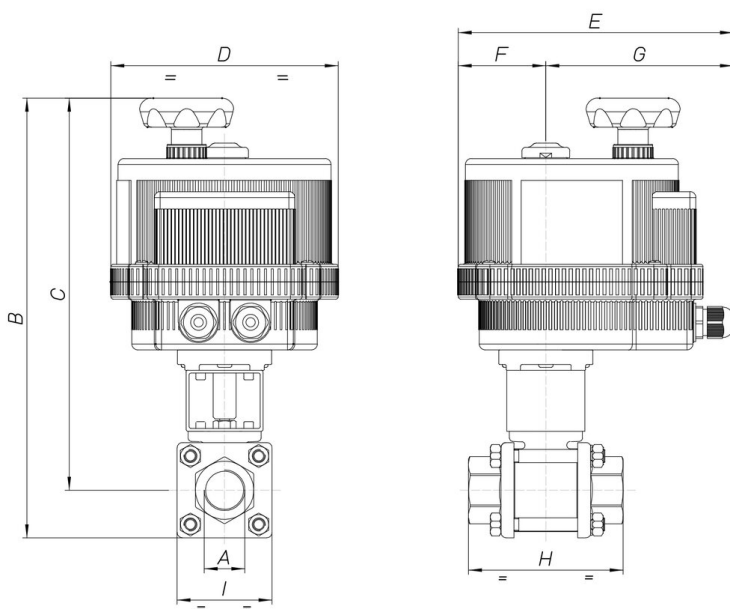

Specifiche tecniche