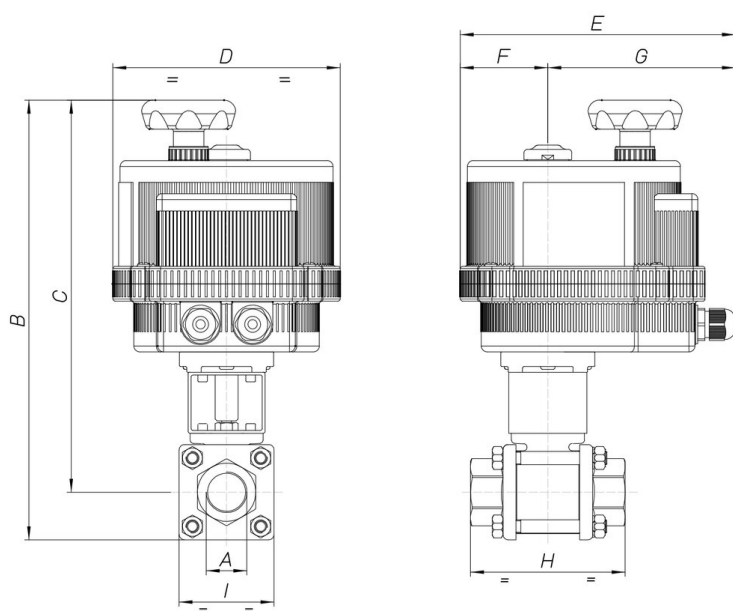

Specifiche tecniche