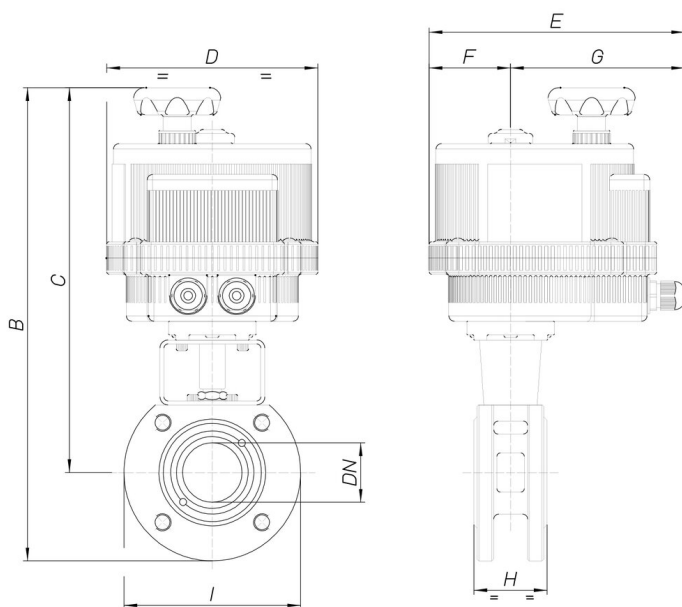

8E005

Valvola a sfera 2 vie [Valpres art. 721000] flangiata PN16, tipo Wafer, acciaio inox AISI 316 CF8M, passaggio totale, cn attuatore elettrico serie 85.

Specifiche tecniche

MOD	PN	B	C	D	E	F	G	H	I	ACT.	RI
8E00500104	16	269	224	123	164	43	121	35	90	VB 015	3780
8E00500204	16	269	224	123	164	43	121	35	90	VB 015	3780
8E00500404	16	269	224	123	164	43	121	35	90	VB 015	3780
8E00500105	16	278	228	123	164	43	121	40	100	VB 015	3013
8E00500205	16	278	228	123	164	43	121	40	100	VB 015	3013
8E00500405	16	278	228	123	164	43	121	40	100	VB 015	3013
8E00500106	16	340	282	157	191	61	130	46	115	VB 030	3001
8E00500206	16	340	282	157	191	61	130	46	115	VB 030	3001
8E00500406	16	340	282	157	191	61	130	46	115	VB 030	3001
8E00500107	16	358	288	157	191	61	130	54	140	VB 030	3008
8E00500207	16	358	288	157	191	61	130	54	140	VB 030	3008
8E00500407	16	358	288	157	191	61	130	54	140	VB 030	3008
8E00500108	16	404	329	185	215	68	147	64	150	VB 060	3002
8E00500208	16	404	329	185	215	68	147	64	150	VB 060	3002
8E00500408	16	404	329	185	215	68	147	64	150	VB 060	3002
8E00500110	16	420	337	185	215	68	147	82	165	VB 060	3002
8E00500210	16	420	337	185	215	68	147	82	165	VB 060	3002
8E00500410	16	420	337	185	215	68	147	82	165	VB 060	3002
8E00500112	16	465	372	211	237	84	153	103	185	VB 110	3003
8E00500212	16	465	372	211	237	84	153	103	185	VB 110	3003
8E00500412	16	465	372	211	237	84	153	103	185	VB 110	3003
8E00500114	16	479	379	211	237	84	153	122	200	VB 110	3003
8E00500214	16	479	379	211	237	84	153	122	200	VB 110	3003
8E00500414	16	479	379	211	237	84	153	122	200	VB 110	3003
8E00500118	16	524	415	211	237	84	153	152	220	VB 190	3004
8E00500218	16	524	415	211	237	84	153	152	220	VB 190	3004
8E00500418	16	524	415	211	237	84	153	152	220	VB 190	3004
8E00500119	16	562	437	211	237	84	153	196	250	VB 190	3004
8E00500219	16	562	437	211	237	84	153	196	250	VB 190	3004
8E00500419	16	562	437	211	237	84	153	196	250	VB 190	3004
8E00500120	16	607	464	222	247	77	170	232	285	VB 350	3006
8E00500220	16	607	464	222	247	77	170	232	285	VB 350	3006
8E00500420	16	607	464	222	247	77	170	232	285	VB 350	3006