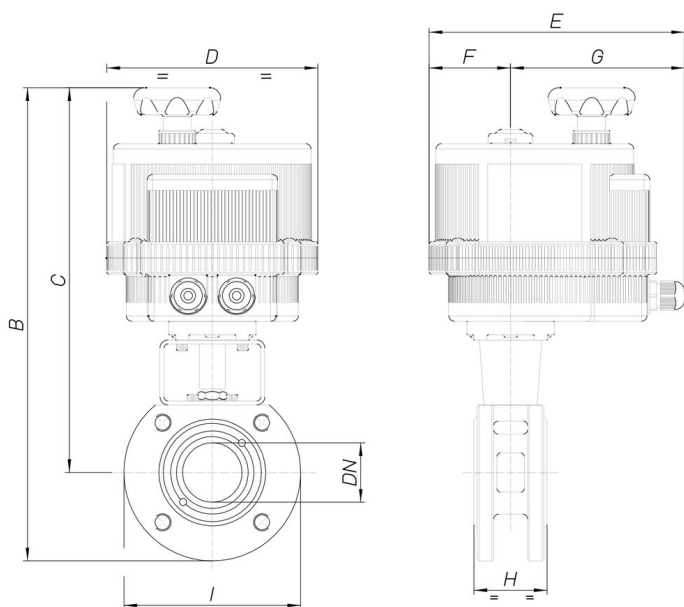

8E005

Valvola a sfera 2 vie [Valpres art. 721000] flangiata PN16, tipo Wafer, acciaio inox AISI 316 CF8M, passaggio totale, cn attuatore elettrico serie 85.

Specifiche tecniche

MOD	PN	B	C	D	E	F	G	H	I	ACT.	RI
8E00500104	16	269	224	123	164	43	121	35	90	VB 015	3780
8E00500204	16	269	224	123	164	43	121	35	90	VB 015	3780
8E00500404	16	269	224	123	164	43	121	35	90	VB 015	3780
8E00500105	16	278	228	123	164	43	121	40	100	VB 015	3013
8E00500205	16	278	228	123	164	43	121	40	100	VB 015	3013
8E00500405	16	278	228	123	164	43	121	40	100	VB 015	3013
8E00500106	16	340	282	157	191	61	130	46	115	VB 030	3001
8E00500206	16	340	282	157	191	61	130	46	115	VB 030	3001
8E00500406	16	340	282	157	191	61	130	46	115	VB 030	3001
8E00500107	16	358	288	157	191	61	130	54	140	VB 030	3008
8E00500207	16	358	288	157	191	61	130	54	140	VB 030	3008
8E00500407	16	358	288	157	191	61	130	54	140	VB 030	3008
8E00500108	16	404	329	185	215	68	147	64	150	VB 060	3002
8E00500208	16	404	329	185	215	68	147	64	150	VB 060	3002
8E00500408	16	404	329	185	215	68	147	64	150	VB 060	3002
8E00500110	16	420	337	185	215	68	147	82	165	VB 060	3002
8E00500210	16	420	337	185	215	68	147	82	165	VB 060	3002
8E00500410	16	420	337	185	215	68	147	82	165	VB 060	3002
8E00500112	16	465	372	211	237	84	153	103	185	VB 110	3003
8E00500212	16	465	372	211	237	84	153	103	185	VB 110	3003
8E00500412	16	465	372	211	237	84	153	103	185	VB 110	3003
8E00500114	16	479	379	211	237	84	153	122	200	VB 110	3003
8E00500214	16	479	379	211	237	84	153	122	200	VB 110	3003
8E00500414	16	479	379	211	237	84	153	122	200	VB 110	3003
8E00500118	16	524	415	211	237	84	153	152	220	VB 190	3004
8E00500218	16	524	415	211	237	84	153	152	220	VB 190	3004
8E00500418	16	524	415	211	237	84	153	152	220	VB 190	3004
8E00500119	16	562	437	211	237	84	153	196	250	VB 190	3004
8E00500219	16	562	437	211	237	84	153	196	250	VB 190	3004
8E00500419	16	562	437	211	237	84	153	196	250	VB 190	3004
8E00500120	16	607	464	222	247	77	170	232	285	VB 350	3006
8E00500220	16	607	464	222	247	77	170	232	285	VB 350	3006
8E00500420	16	607	464	222	247	77	170	232	285	VB 350	3006