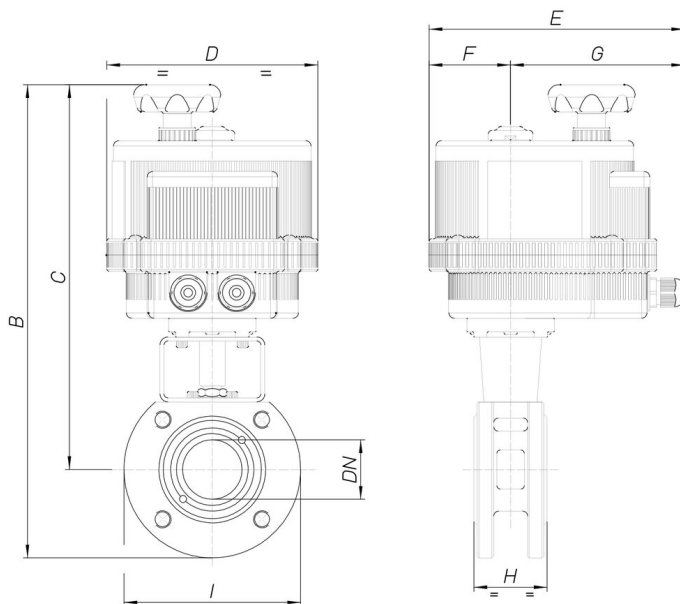

8E006

Valvola a sfera 2 vie [Valpres art. 720000] flangiata PN16, tipo Wafer, acciaio inox AISI 304 CF8, passaggio totale, con attuatore elettrico serie 85.

Specifiche tecniche

MOD	PN	B	C	D	E	F	G	H	I	ACT.	RI
8E00600104	16	269	224	123	164	43	121	35	90	VB 015	3780
8E00600204	16	269	224	123	164	43	121	35	90	VB 015	3780
8E00600404	16	269	224	123	164	43	121	35	90	VB 015	3780
8E00600105	16	278	228	123	164	43	121	40	100	VB 015	3013
8E00600205	16	278	228	123	164	43	121	40	100	VB 015	3013
8E00600405	16	278	228	123	164	43	121	40	100	VB 015	3013
8E00600106	16	340	282	157	191	61	130	46	115	VB 030	3001
8E00600206	16	340	282	157	191	61	130	46	115	VB 030	3001
8E00600406	16	340	282	157	191	61	130	46	115	VB 030	3001
8E00600107	16	358	288	157	191	61	130	54	140	VB 030	3008
8E00600207	16	358	288	157	191	61	130	54	140	VB 030	3008
8E00600407	16	358	288	157	191	61	130	54	140	VB 030	3008
8E00600108	16	404	329	185	215	68	147	64	150	VB 060	3002
8E00600208	16	404	329	185	215	68	147	64	150	VB 060	3002
8E00600408	16	404	329	185	215	68	147	64	150	VB 060	3002
8E00600110	16	420	337	185	215	68	147	82	165	VB 060	3002
8E00600210	16	420	337	185	215	68	147	82	165	VB 060	3002
8E00600410	16	420	337	185	215	68	147	82	165	VB 060	3002
8E00600112	16	465	372	211	237	84	153	103	185	VB 110	3003
8E00600212	16	465	372	211	237	84	153	103	185	VB 110	3003
8E00600412	16	465	372	211	237	84	153	103	185	VB 110	3003
8E00600114	16	479	379	211	237	84	153	122	200	VB 110	3003
8E00600214	16	479	379	211	237	84	153	122	200	VB 110	3003
8E00600414	16	479	379	211	237	84	153	122	200	VB 110	3003
8E00600118	16	524	415	211	237	84	153	152	220	VB 190	3004
8E00600218	16	524	415	211	237	84	153	152	220	VB 190	3004
8E00600418	16	524	415	211	237	84	153	152	220	VB 190	3004
8E00600119	16	562	437	211	237	84	153	196	250	VB 190	3004
8E00600219	16	562	437	211	237	84	153	196	250	VB 190	3004
8E00600419	16	562	437	211	237	84	153	196	250	VB 190	3004
8E00600120	16	607	464	222	247	77	170	232	285	VB 350	3006
8E00600220	16	607	464	222	247	77	170	232	285	VB 350	3006
8E00600420	16	607	464	222	247	77	170	232	285	VB 350	3006