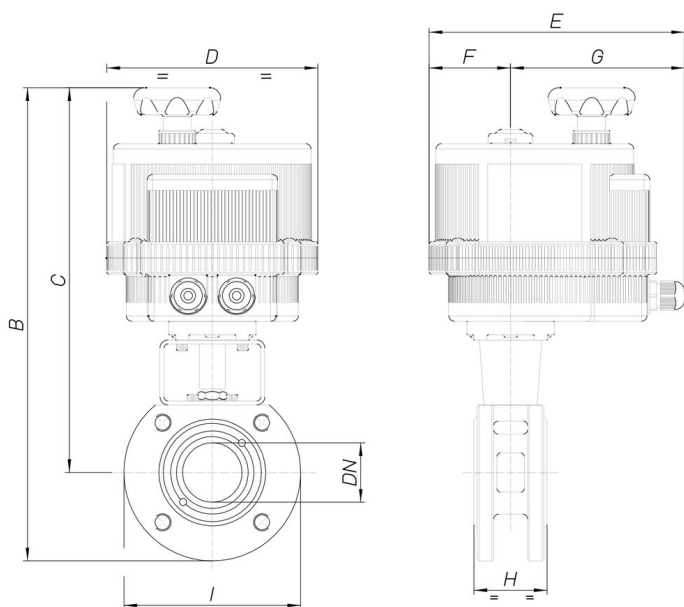

8E006

Valvola a sfera 2 vie [Valpres art. 720000] flangiata PN16, tipo Wafer, acciaio inox AISI 304 CF8, passaggio totale, con attuatore elettrico serie 85.

Specifiche tecniche

MOD	PN	B	C	D	E	F	G	H	I	ACT.	RI
8E00600104	16	269	224	123	164	43	121	35	90	VB 015	3780
8E00600204	16	269	224	123	164	43	121	35	90	VB 015	3780
8E00600404	16	269	224	123	164	43	121	35	90	VB 015	3780
8E00600105	16	278	228	123	164	43	121	40	100	VB 015	3013
8E00600205	16	278	228	123	164	43	121	40	100	VB 015	3013
8E00600405	16	278	228	123	164	43	121	40	100	VB 015	3013
8E00600106	16	340	282	157	191	61	130	46	115	VB 030	3001
8E00600206	16	340	282	157	191	61	130	46	115	VB 030	3001
8E00600406	16	340	282	157	191	61	130	46	115	VB 030	3001
8E00600107	16	358	288	157	191	61	130	54	140	VB 030	3008
8E00600207	16	358	288	157	191	61	130	54	140	VB 030	3008
8E00600407	16	358	288	157	191	61	130	54	140	VB 030	3008
8E00600108	16	404	329	185	215	68	147	64	150	VB 060	3002
8E00600208	16	404	329	185	215	68	147	64	150	VB 060	3002
8E00600408	16	404	329	185	215	68	147	64	150	VB 060	3002
8E00600110	16	420	337	185	215	68	147	82	165	VB 060	3002
8E00600210	16	420	337	185	215	68	147	82	165	VB 060	3002
8E00600410	16	420	337	185	215	68	147	82	165	VB 060	3002
8E00600112	16	465	372	211	237	84	153	103	185	VB 110	3003
8E00600212	16	465	372	211	237	84	153	103	185	VB 110	3003
8E00600412	16	465	372	211	237	84	153	103	185	VB 110	3003
8E00600114	16	479	379	211	237	84	153	122	200	VB 110	3003
8E00600214	16	479	379	211	237	84	153	122	200	VB 110	3003
8E00600414	16	479	379	211	237	84	153	122	200	VB 110	3003
8E00600118	16	524	415	211	237	84	153	152	220	VB 190	3004
8E00600218	16	524	415	211	237	84	153	152	220	VB 190	3004
8E00600418	16	524	415	211	237	84	153	152	220	VB 190	3004
8E00600119	16	562	437	211	237	84	153	196	250	VB 190	3004
8E00600219	16	562	437	211	237	84	153	196	250	VB 190	3004
8E00600419	16	562	437	211	237	84	153	196	250	VB 190	3004
8E00600120	16	607	464	222	247	77	170	232	285	VB 350	3006
8E00600220	16	607	464	222	247	77	170	232	285	VB 350	3006
8E00600420	16	607	464	222	247	77	170	232	285	VB 350	3006