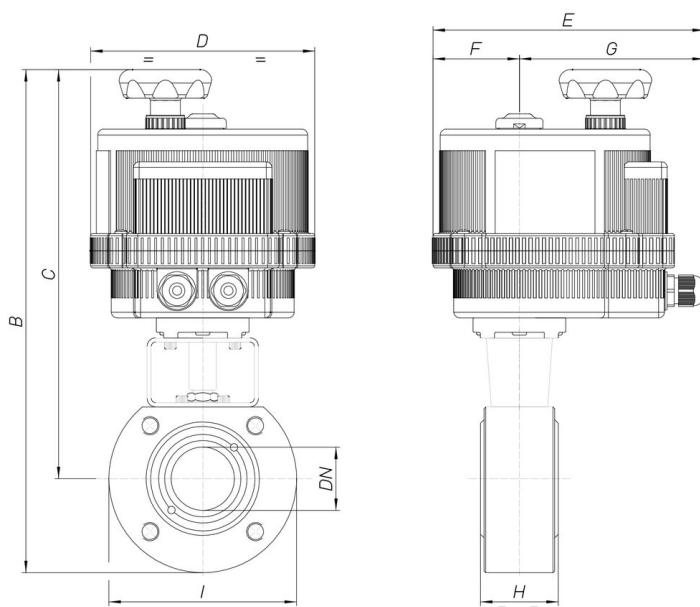

8E007

Valvola a sfera 2 vie, flangiata tipo "WAFER" [Valpres Art. 722000], acciaio al carbonio ASTM A105 con sfera e asta inox AISI 304, con attuatore elettrico.

Specifiche tecniche

MOD	PN	B	C	D	E	F	G	H	I	ACT.	RI
8E00700104	16	269	224	123	164	43	121	35	90	VB 015	3780
8E00700204	16	269	224	123	164	43	121	35	90	VB 015	3780
8E00700404	16	269	224	123	164	43	121	35	90	VB 015	3780
8E00700105	16	278	228	123	164	43	121	40	100	VB 015	3013
8E00700205	16	278	228	123	164	43	121	40	100	VB 015	3013
8E00700405	16	278	228	123	164	43	121	40	100	VB 015	3013
8E00700106	16	335	280	157	191	61	130	46	110	VB 030	3001
8E00700206	16	335	280	157	191	61	130	46	110	VB 030	3001
8E00700406	16	335	280	157	191	61	130	46	110	VB 030	3001
8E00700107	16	351	286	157	191	61	130	54	130	VB 030	3008
8E00700207	16	351	286	157	191	61	130	54	130	VB 030	3008
8E00700407	16	351	286	157	191	61	130	54	130	VB 030	3008
8E00700108	16	399	329	185	215	68	147	64	140	VB 060	3002
8E00700208	16	399	329	185	215	68	147	64	140	VB 060	3002
8E00700408	16	399	329	185	215	68	147	64	140	VB 060	3002
8E00700110	16	412	337	185	215	68	147	82	150	VB 060	3002
8E00700210	16	412	337	185	215	68	147	82	150	VB 060	3002
8E00700410	16	412	337	185	215	68	147	82	150	VB 060	3002
8E00700112	16	456	369	211	237	84	153	103	175	VB 110	3003
8E00700212	16	456	369	211	237	84	153	103	175	VB 110	3003
8E00700412	16	456	369	211	237	84	153	103	175	VB 110	3003
8E00700114	16	474	379	211	237	84	153	122	190	VB 110	3003
8E00700214	16	474	379	211	237	84	153	122	190	VB 110	3003
8E00700414	16	474	379	211	237	84	153	122	190	VB 110	3003
8E00700118	16	525	415	211	237	84	153	152	220	VB 190	3004
8E00700218	16	525	415	211	237	84	153	152	220	VB 190	3004
8E00700418	16	525	415	211	237	84	153	152	220	VB 190	3004
8E00700119	16	562	437	211	237	84	153	196	250	VB 190	3004
8E00700219	16	562	437	211	237	84	153	196	250	VB 190	3004
8E00700419	16	562	437	211	237	84	153	196	250	VB 190	3004
8E00700120	16	614	464	222	247	77	170	232	300	VB 350	3006
8E00700220	16	614	464	222	247	77	170	232	300	VB 350	3006
8E00700420	16	614	464	222	247	77	170	232	300	VB 350	3006