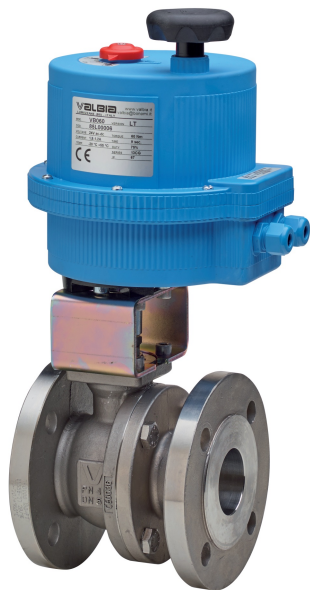

8E053

Valvola a sfera Split Body [Valpres art. 760000] flangiata PN16, in acciaio INOX AISI 316 CF8M, passaggio totale, Fire Safe, dispositivo antistatico, scartamento secondo EN558 basic series 27 classificata ATEX Ex II 2 G/D c T3, con attuatore elettrico serie 85.