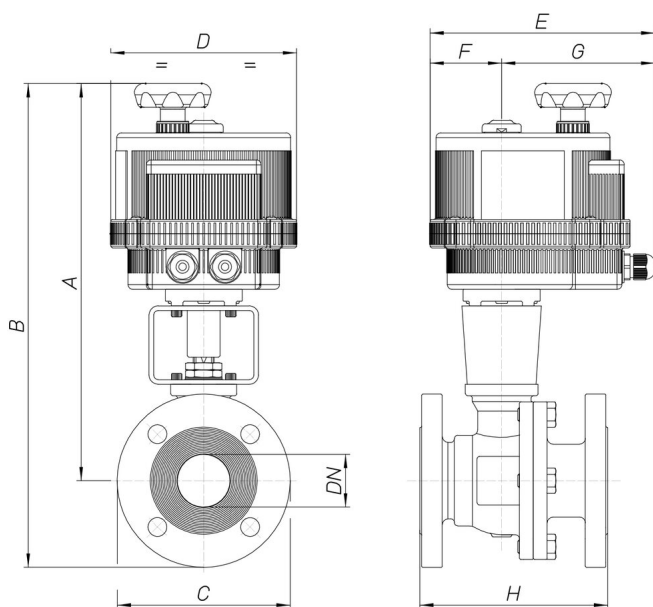

Specifiche tecniche