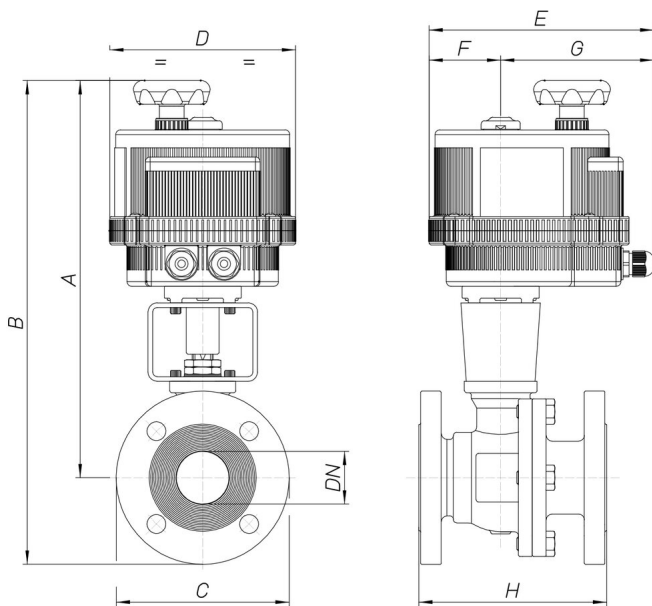

Specifiche tecniche