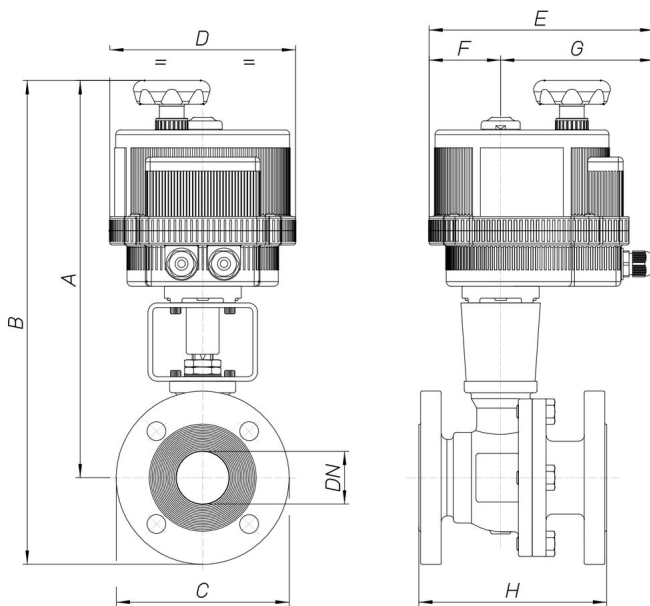

Specifiche tecniche