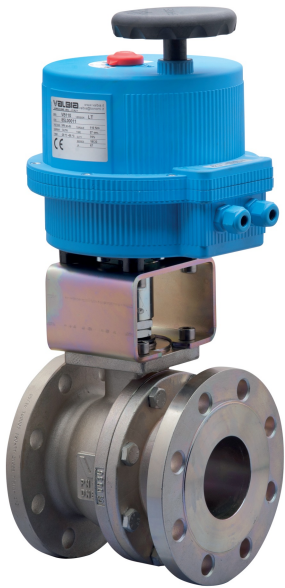

8E054

Valvola a sfera Split Body [Valpres art. 760001] flangiata PN16, in acciaio al carbonio WCB, passaggio totale, Fire Safe, dispositivo antistatico, scartamento secondo EN558 basic series 27 classificata ATEX Ex II 2 G/D c T3, con attuatore elettrico serie 85.