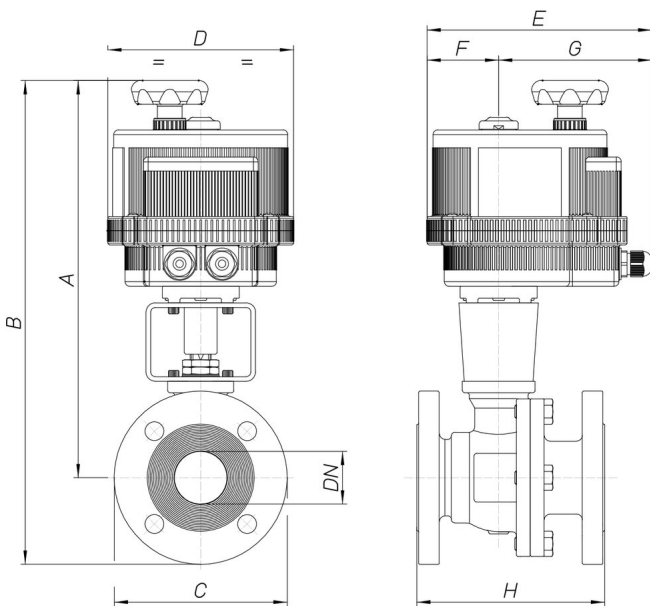

Specifiche tecniche