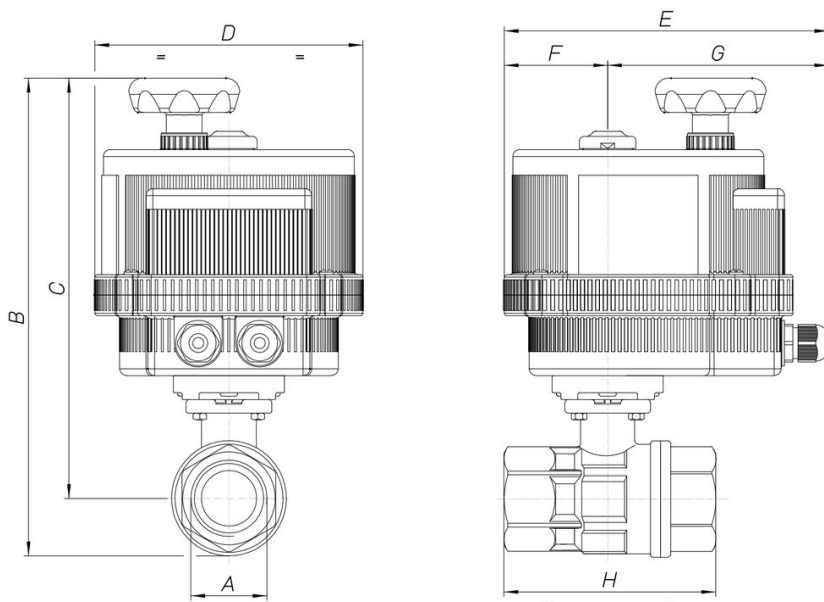

8E014

Valvola a sfera 2 vie in ottone cromato [RB Art. 2500], filettata F/F, con attuatore elettrico, non idonea per solventi.

Specifiche tecniche

MOD	PN	A	B	C	D	E	F	G	H	ACT.	RI
8E01400102	40	1/4"	192	175	123	164	43	121	67	VB 015	4017
8E01400202	40	1/4"	192	175	123	164	43	121	67	VB 015	4017
8E01400402	40	1/4"	192	175	123	164	43	121	67	VB 015	4017
8E01400103	40	3/8"	192	175	123	164	43	121	67	VB 015	4017
8E01400203	40	3/8"	192	175	123	164	43	121	67	VB 015	4017
8E01400403	40	3/8"	192	175	123	164	43	121	67	VB 015	4017
8E01400104	40	1/2"	192	175	123	164	43	121	67	VB 015	4017
8E01400204	40	1/2"	192	175	123	164	43	121	67	VB 015	4017
8E01400404	40	1/2"	192	175	123	164	43	121	67	VB 015	4017
8E01400105	40	3/4"	197	177	123	164	43	121	76	VB 015	4017
8E01400205	40	3/4"	197	177	123	164	43	121	76	VB 015	4017
8E01400405	40	3/4"	197	177	123	164	43	121	76	VB 015	4017
8E01400106	40	1"	213	188	123	164	43	121	90	VB 015	4017
8E01400206	40	1"	213	188	123	164	43	121	90	VB 015	4017
8E01400406	40	1"	213	188	123	164	43	121	90	VB 015	4017
8E01400107	40	1"1/4	221	191	123	164	43	121	102	VB 015	4017
8E01400207	40	1"1/4	221	191	123	164	43	121	102	VB 015	4017
8E01400407	40	1"1/4	221	191	123	164	43	121	102	VB 015	4017
8E01400108	40	1"1/2	289	252	157	191	61	130	114	VB 030	4016
8E01400208	40	1"1/2	289	252	157	191	61	130	114	VB 030	4016
8E01400408	40	1"1/2	289	252	157	191	61	130	114	VB 030	4016
8E01400110	40	2"	308	262	157	191	61	130	138	VB 030	4016
8E01400210	40	2"	308	262	157	191	61	130	138	VB 030	4016
8E01400410	40	2"	308	262	157	191	61	130	138	VB 030	4016
8E01400112	25	2"1/2	360	303	185	215	68	147	165	VB 060	4021
8E01400212	25	2"1/2	360	303	185	215	68	147	165	VB 060	4021
8E01400412	25	2"1/2	360	303	185	215	68	147	165	VB 060	4021
8E01400114	16	3"	382	314	185	215	68	147	188	VB 060	4021
8E01400214	16	3"	382	314	185	215	68	147	188	VB 060	4021
8E01400414	16	3"	382	314	185	215	68	147	188	VB 060	4021
8E01400118	16	4"	432	349	211	237	84	153	225	VB 110	4021
8E01400218	16	4"	432	349	211	237	84	153	225	VB 110	4021
8E01400418	16	4"	432	349	211	237	84	153	225	VB 110	4021