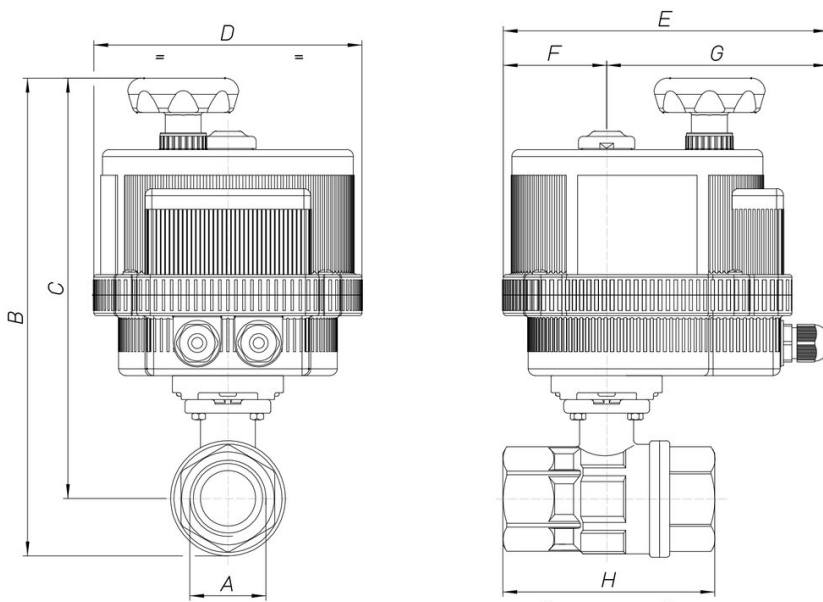

8E014

Valvola a sfera 2 vie in ottone cromato [RB Art. 2500], filettata F/F, con attuatore elettrico, non idonea per solventi.

Specifiche tecniche

MOD	PN	A	B	C	D	E	F	G	H	ACT.	RI
8E01400102	40	1/4"	192	175	123	164	43	121	67	VB 015	4017
8E01400202	40	1/4"	192	175	123	164	43	121	67	VB 015	4017
8E01400402	40	1/4"	192	175	123	164	43	121	67	VB 015	4017
8E01400103	40	3/8"	192	175	123	164	43	121	67	VB 015	4017
8E01400203	40	3/8"	192	175	123	164	43	121	67	VB 015	4017
8E01400403	40	3/8"	192	175	123	164	43	121	67	VB 015	4017
8E01400104	40	1/2"	192	175	123	164	43	121	67	VB 015	4017
8E01400204	40	1/2"	192	175	123	164	43	121	67	VB 015	4017
8E01400404	40	1/2"	192	175	123	164	43	121	67	VB 015	4017
8E01400105	40	3/4"	197	177	123	164	43	121	76	VB 015	4017
8E01400205	40	3/4"	197	177	123	164	43	121	76	VB 015	4017
8E01400405	40	3/4"	197	177	123	164	43	121	76	VB 015	4017
8E01400106	40	1"	213	188	123	164	43	121	90	VB 015	4017
8E01400206	40	1"	213	188	123	164	43	121	90	VB 015	4017
8E01400406	40	1"	213	188	123	164	43	121	90	VB 015	4017
8E01400107	40	1"1/4	221	191	123	164	43	121	102	VB 015	4017
8E01400207	40	1"1/4	221	191	123	164	43	121	102	VB 015	4017
8E01400407	40	1"1/4	221	191	123	164	43	121	102	VB 015	4017
8E01400108	40	1"1/2	289	252	157	191	61	130	114	VB 030	4016
8E01400208	40	1"1/2	289	252	157	191	61	130	114	VB 030	4016
8E01400408	40	1"1/2	289	252	157	191	61	130	114	VB 030	4016
8E01400110	40	2"	308	262	157	191	61	130	138	VB 030	4016
8E01400210	40	2"	308	262	157	191	61	130	138	VB 030	4016
8E01400410	40	2"	308	262	157	191	61	130	138	VB 030	4016
8E01400112	25	2"1/2	360	303	185	215	68	147	165	VB 060	4021
8E01400212	25	2"1/2	360	303	185	215	68	147	165	VB 060	4021
8E01400412	25	2"1/2	360	303	185	215	68	147	165	VB 060	4021
8E01400114	16	3"	382	314	185	215	68	147	188	VB 060	4021
8E01400214	16	3"	382	314	185	215	68	147	188	VB 060	4021
8E01400414	16	3"	382	314	185	215	68	147	188	VB 060	4021
8E01400118	16	4"	432	349	211	237	84	153	225	VB 110	4021
8E01400218	16	4"	432	349	211	237	84	153	225	VB 110	4021
8E01400418	16	4"	432	349	211	237	84	153	225	VB 110	4021