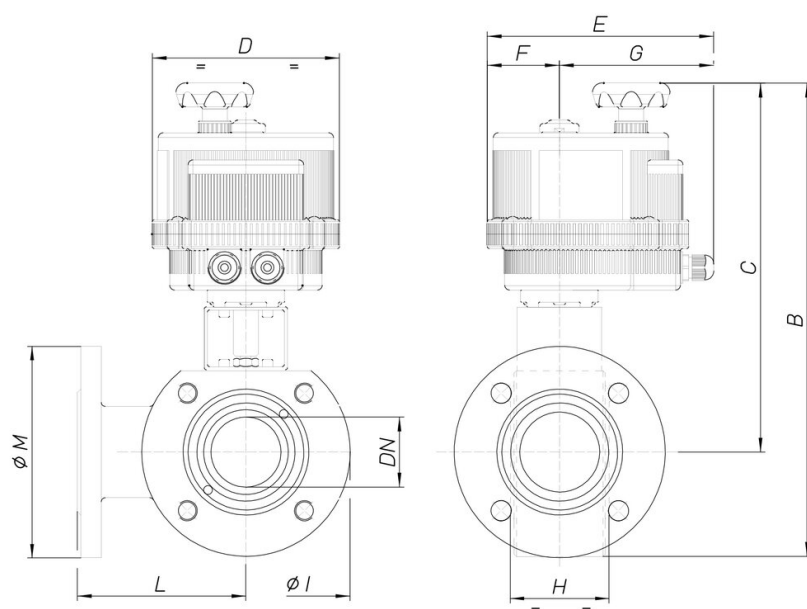

Specifiche tecniche