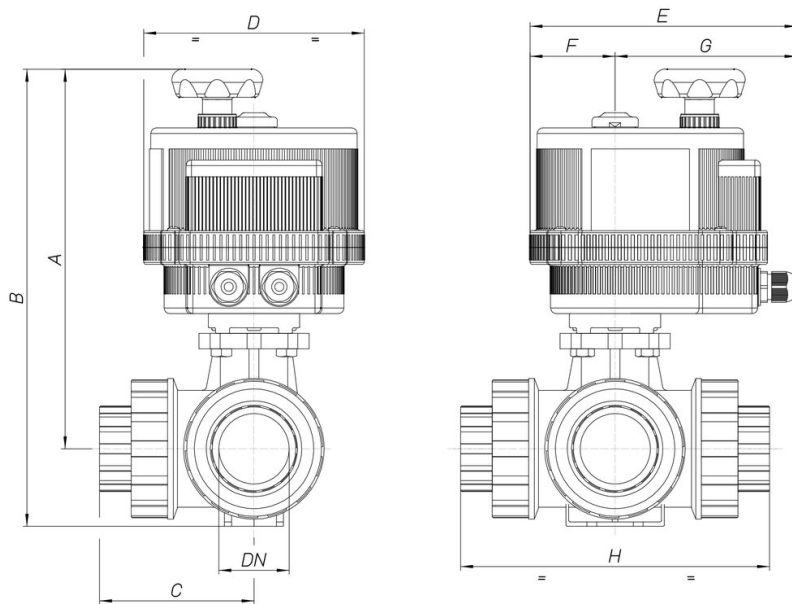

8E060

Valvola 3 vie PVC, sfera a "T"o"L", con attacchi femmina per incollaggio, serie metrica, con attuatore elettrico.

Specifiche tecniche

MOD	PN	A	B	C	D	E	F	G	H	ACT.
8E06000104	16	200	229	59	123	163	43	121	118	VB 015 *
8E06000204	16	200	229	59	123	163	43	121	118	VB 015 *
8E06000404	16	200	229	59	123	163	43	121	118	VB 015 *
8E06000105	16	257	292	73	157	191	61	130	145	VB 030
8E06000205	16	257	292	73	157	191	61	130	145	VB 030
8E06000405	16	257	292	73	157	191	61	130	145	VB 030
8E06000106	16	262	301	80	157	191	61	130	160	VB 030
8E06000206	16	262	301	80	157	191	61	130	160	VB 030
8E06000406	16	262	301	80	157	191	61	130	160	VB 030
8E06000107	16	279	325	95	157	191	61	130	189	VB 030 *
8E06000207	16	279	325	95	157	191	61	130	189	VB 030 *
8E06000407	16	279	325	95	157	191	61	130	189	VB 030 *
8E06000108	16	285	337	110	157	191	61	130	219	VB 030 *
8E06000208	16	285	337	110	157	191	61	130	219	VB 030 *
8E06000408	16	285	337	110	157	191	61	130	219	VB 030 *
8E06000110	16	302	365	134	157	191	61	130	267	VB 030 *
8E06000210	16	302	365	134	157	191	61	130	267	VB 030 *
8E06000410	16	302	365	134	157	191	61	130	267	VB 030 *