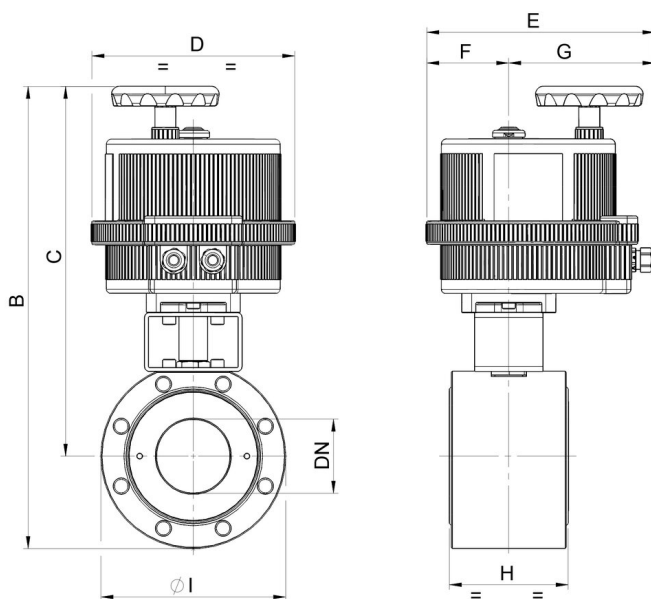

Specifiche tecniche