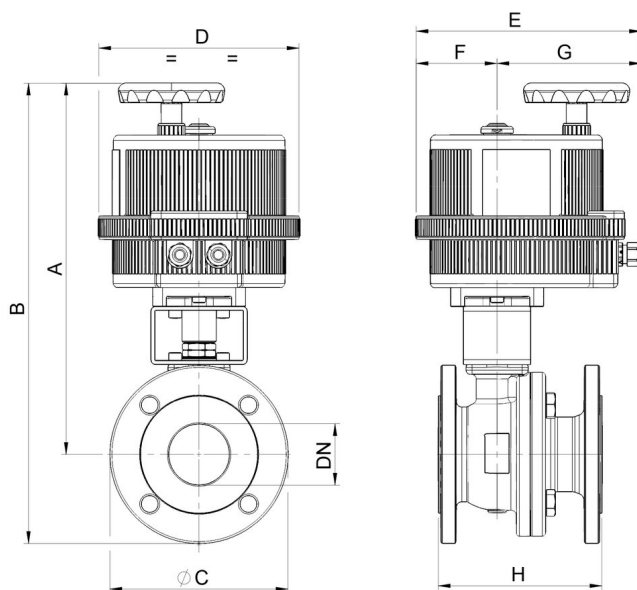

Specifiche tecniche