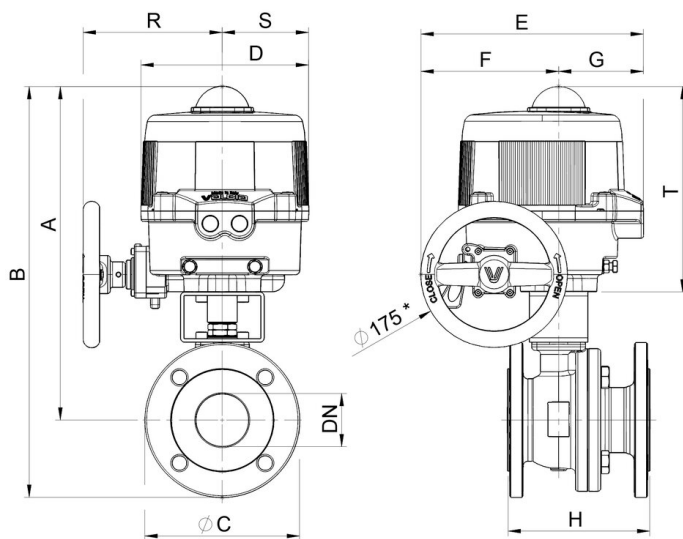

Specifiche tecniche

* mod.VB030M-VB060M Q10mm SENZA VOLANTINO - without handwheel